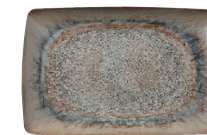

Plate rectangular
Piatto rettangolare
Platte rechteckig
Assiette rectangulaire
Plato rectangular

art.	dim. cm.	U. Pack	€
67384B29	35x22	4	24,30